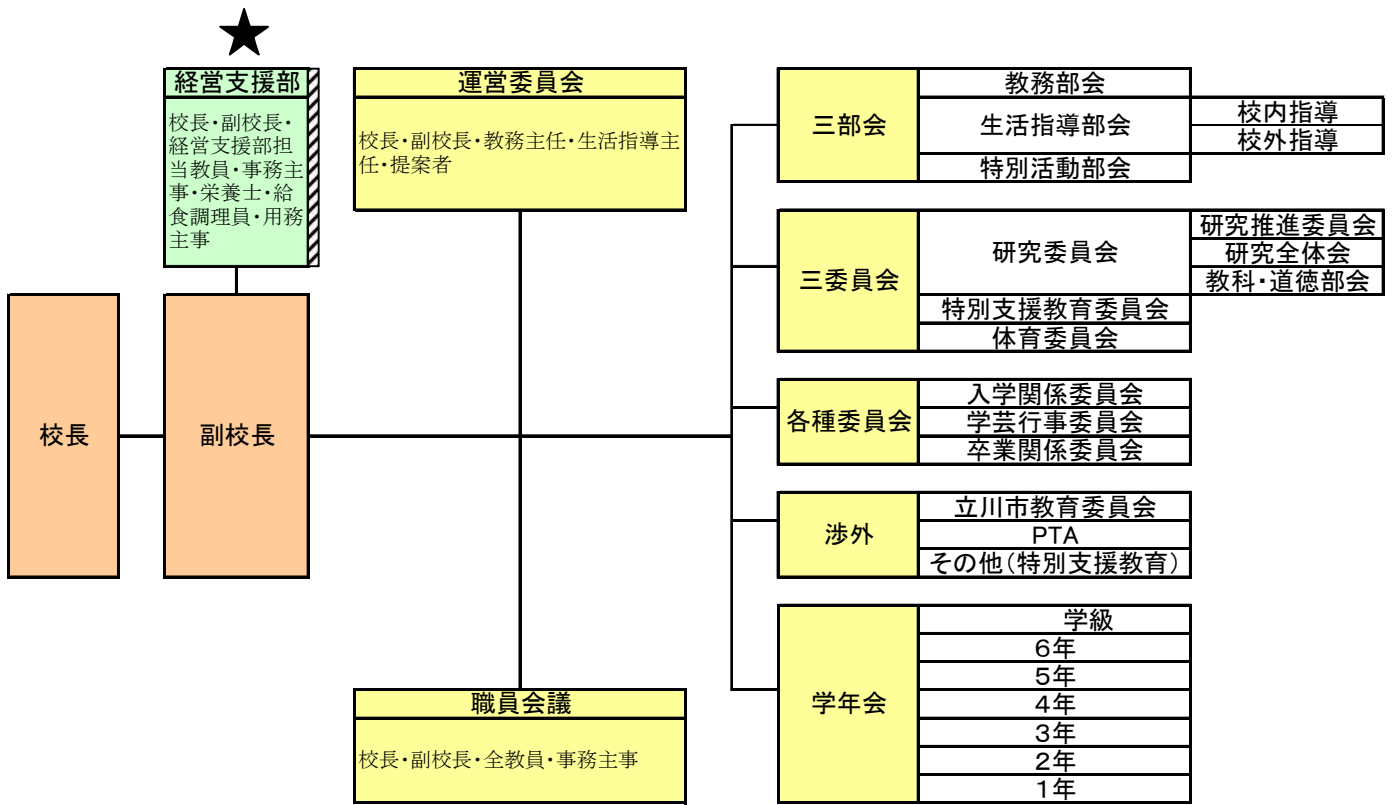

台東区立根岸小学校 校務分掌組織図

西東京市立田無第二中学校 校務分掌組織図

経営支援部会

世田谷区立赤堤小学校 校務分掌組織図

立川市立A小学校 校務分掌組織図

主幹教諭未配置の例

主幹教諭配置の例