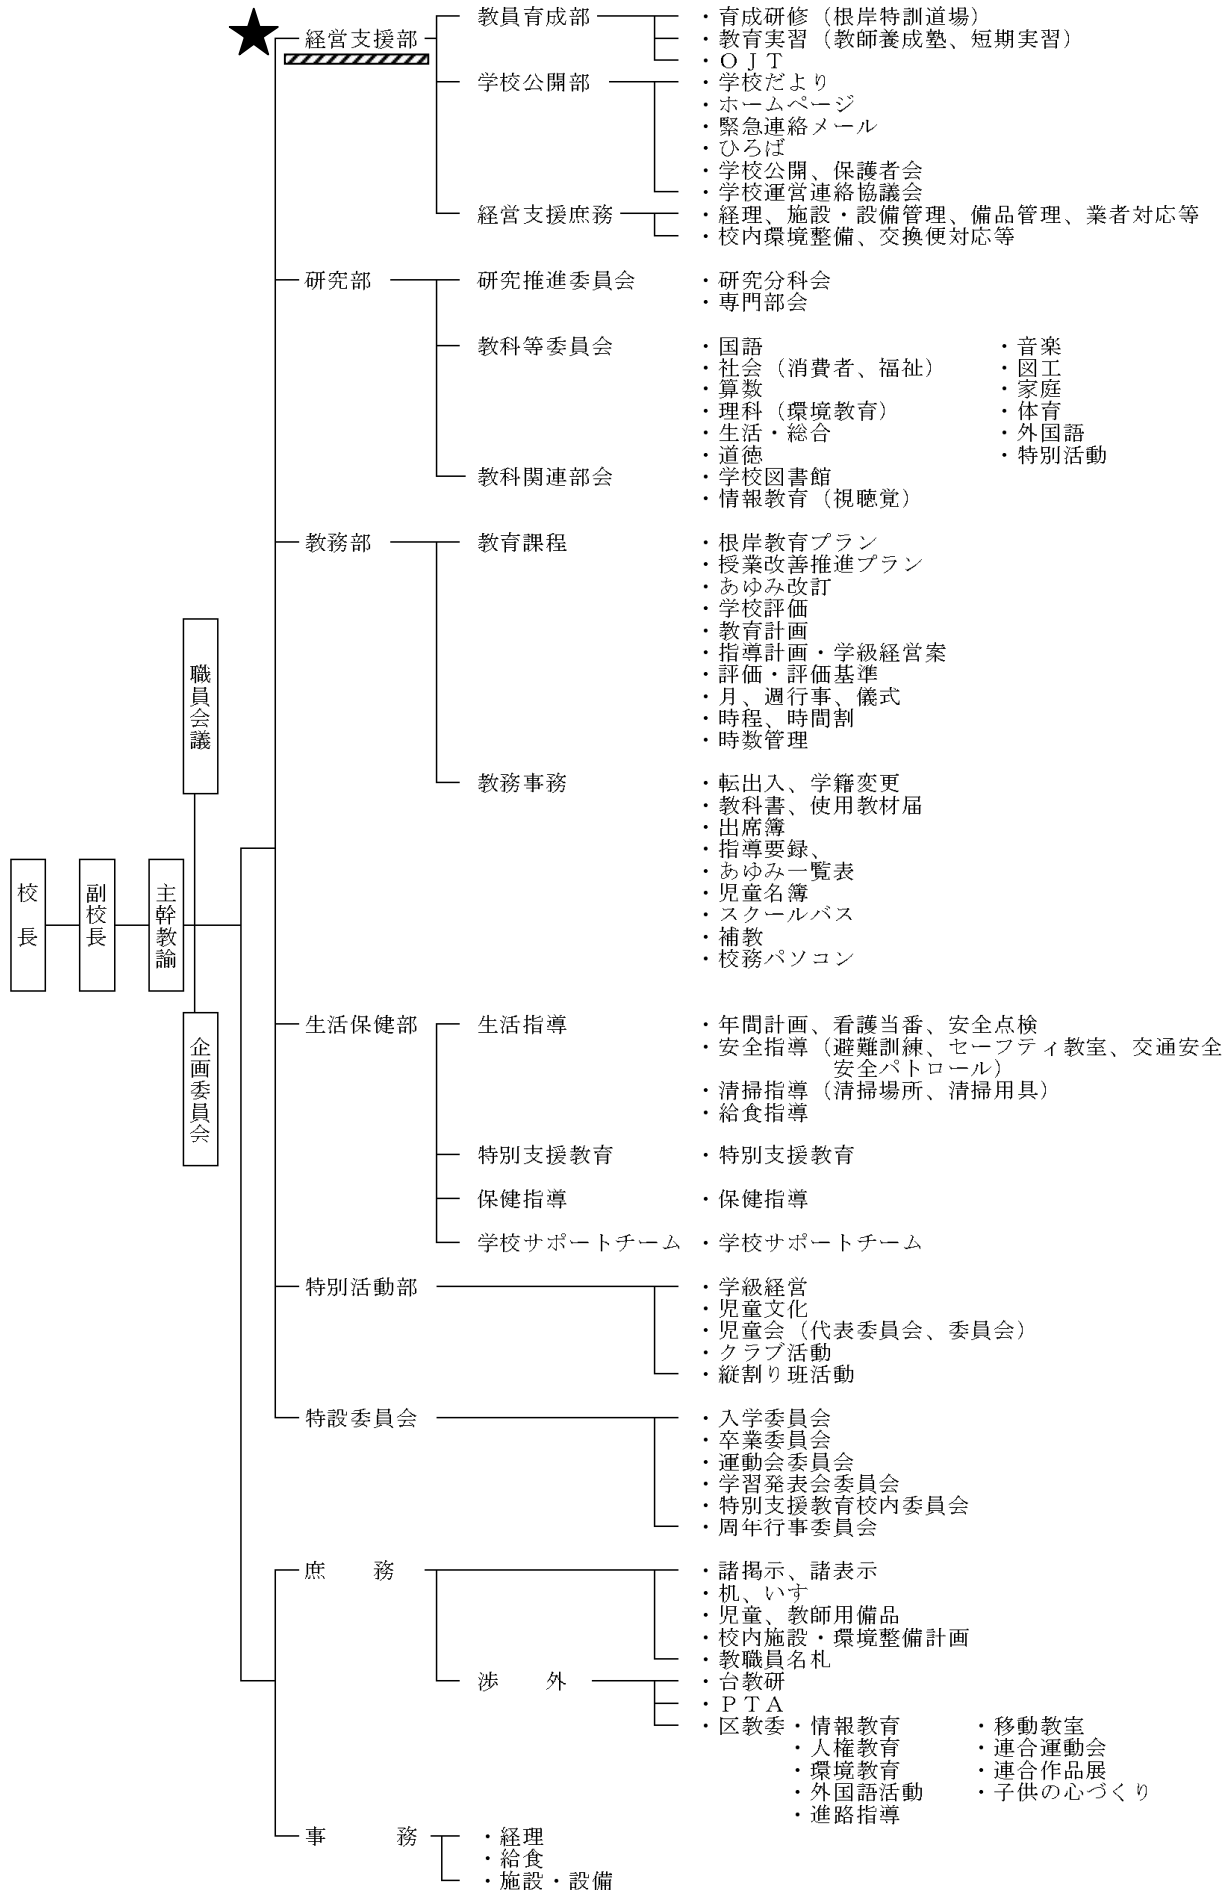

台東区立根岸小学校 校務分掌組織図

西東京市立田無第二中学校 校務分掌組織図

経営支援部会

世田谷区立赤堤小学校 校務分掌組織図

立川市立A小学校 校務分掌組織図

主幹教諭未配置の例

主幹教諭配置の例