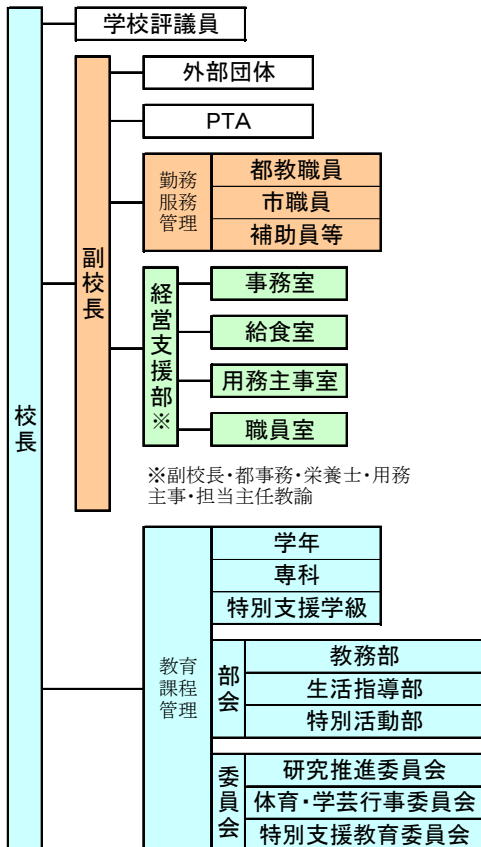

台東区立根岸小学校 校務分掌組織図

西東京市立田無第二中学校 校務分掌組織図

経営支援部会

世田谷区立赤堤小学校 校務分掌組織図

立川市立A小学校 校務分掌組織図

主幹教諭未配置の例

主幹教諭配置の例