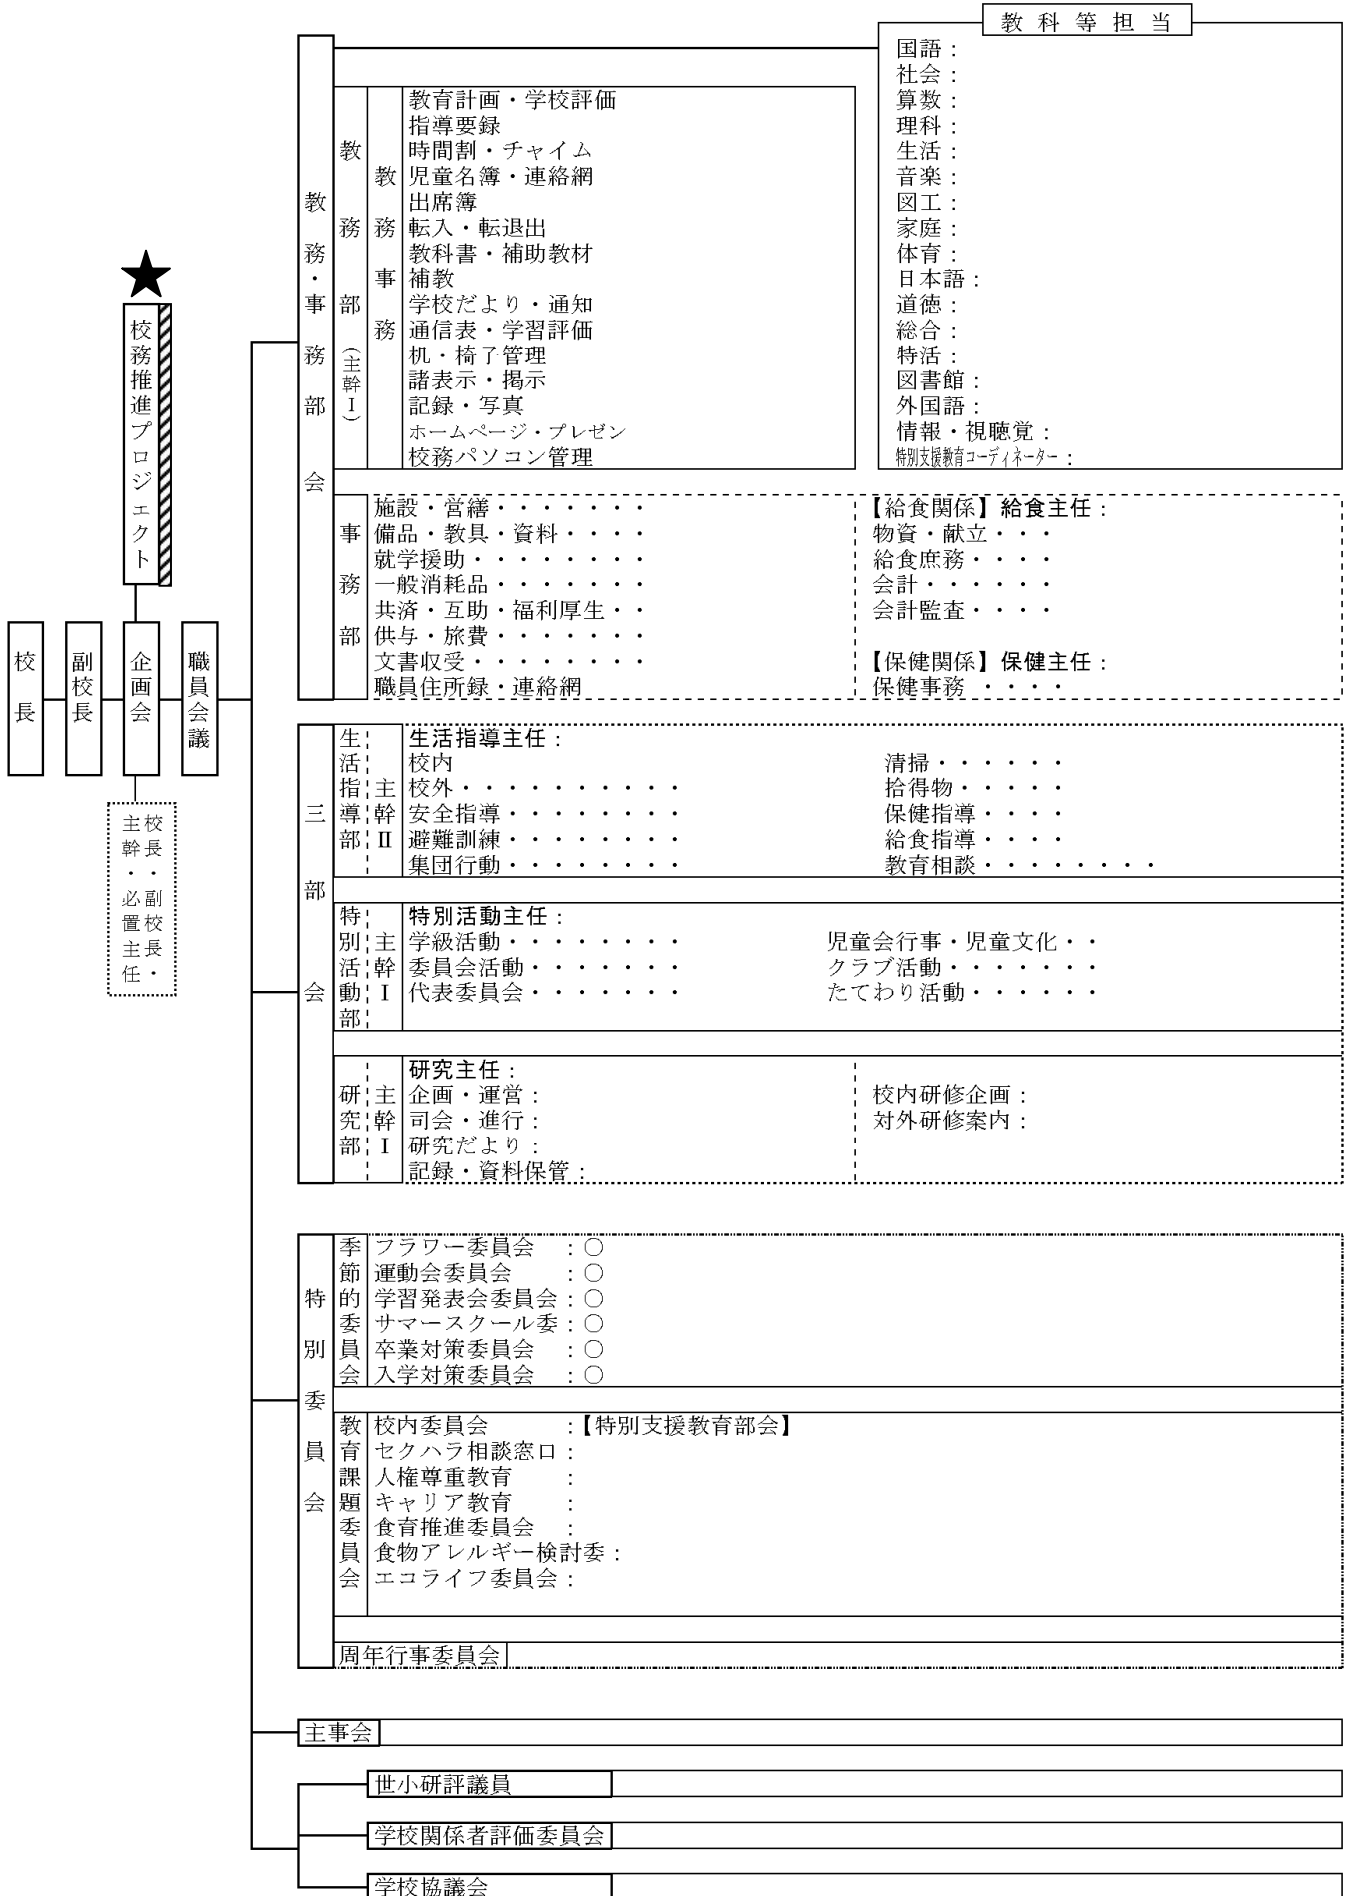

台東区立根岸小学校 校務分掌組織図

西東京市立田無第二中学校 校務分掌組織図

経営支援部会

世田谷区立赤堤小学校 校務分掌組織図

立川市立A小学校 校務分掌組織図

主幹教諭未配置の例

主幹教諭配置の例