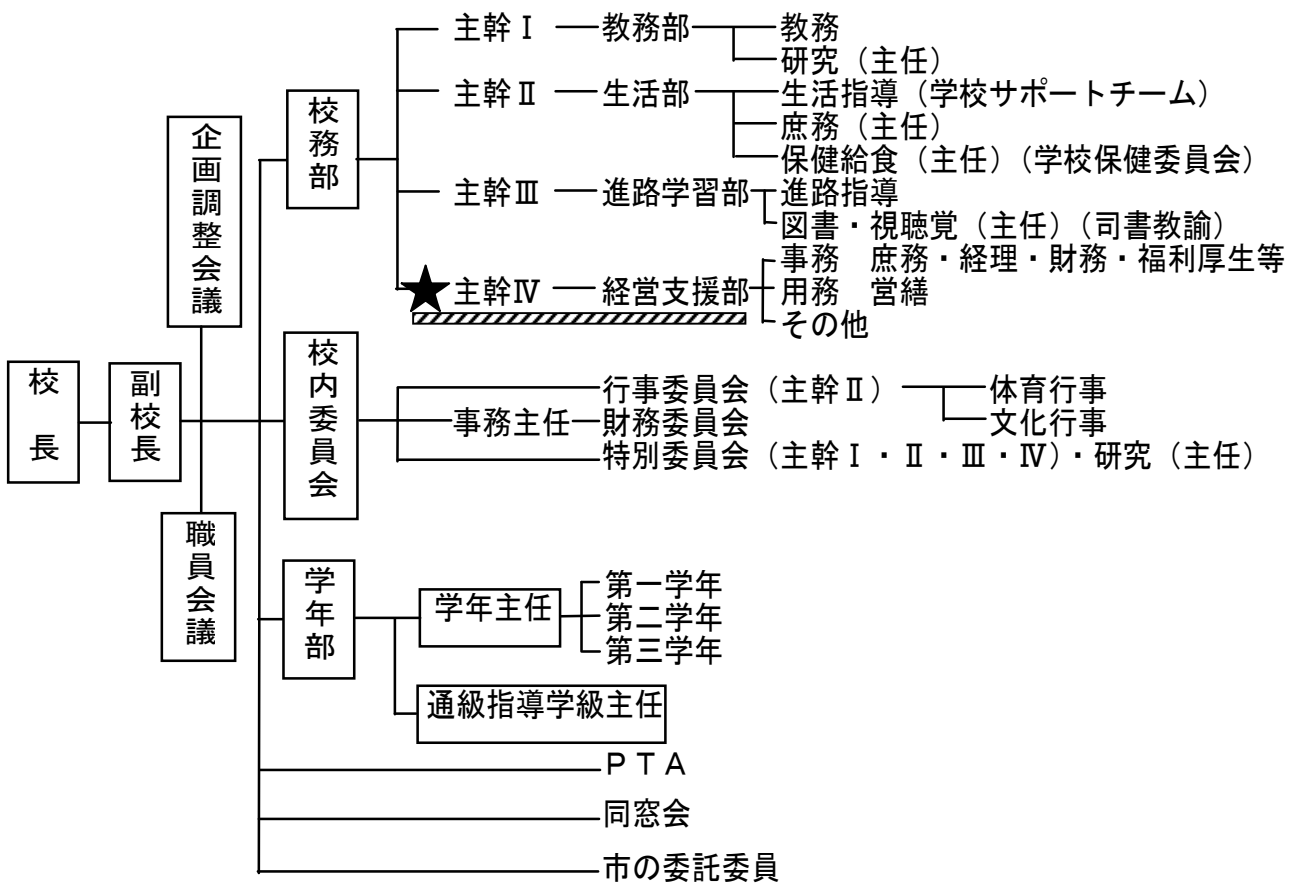

台東区立根岸小学校 校務分掌組織図

西東京市立田無第二中学校 校務分掌組織図

経営支援部会

世田谷区立赤堤小学校 校務分掌組織図

立川市立A小学校 校務分掌組織図

主幹教諭未配置の例

主幹教諭配置の例