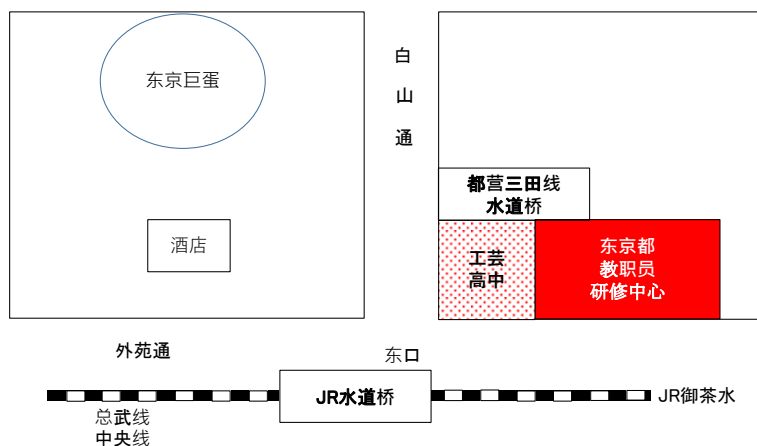

<https://www.erin.jp/section/basic/>

带有※符号的日期为东京都立工芸高中的教室
东京都 文京区 本乡 1-3-9

■时间

AM10:00~12:00 PM13:00~15:00

■场所

东京都教职员研修中心的教室
东京都 文京区 本乡 1-3-3
(从水道桥站 5 分钟)

■随身物品

笔记本、铅笔、橡皮、交通费、午餐