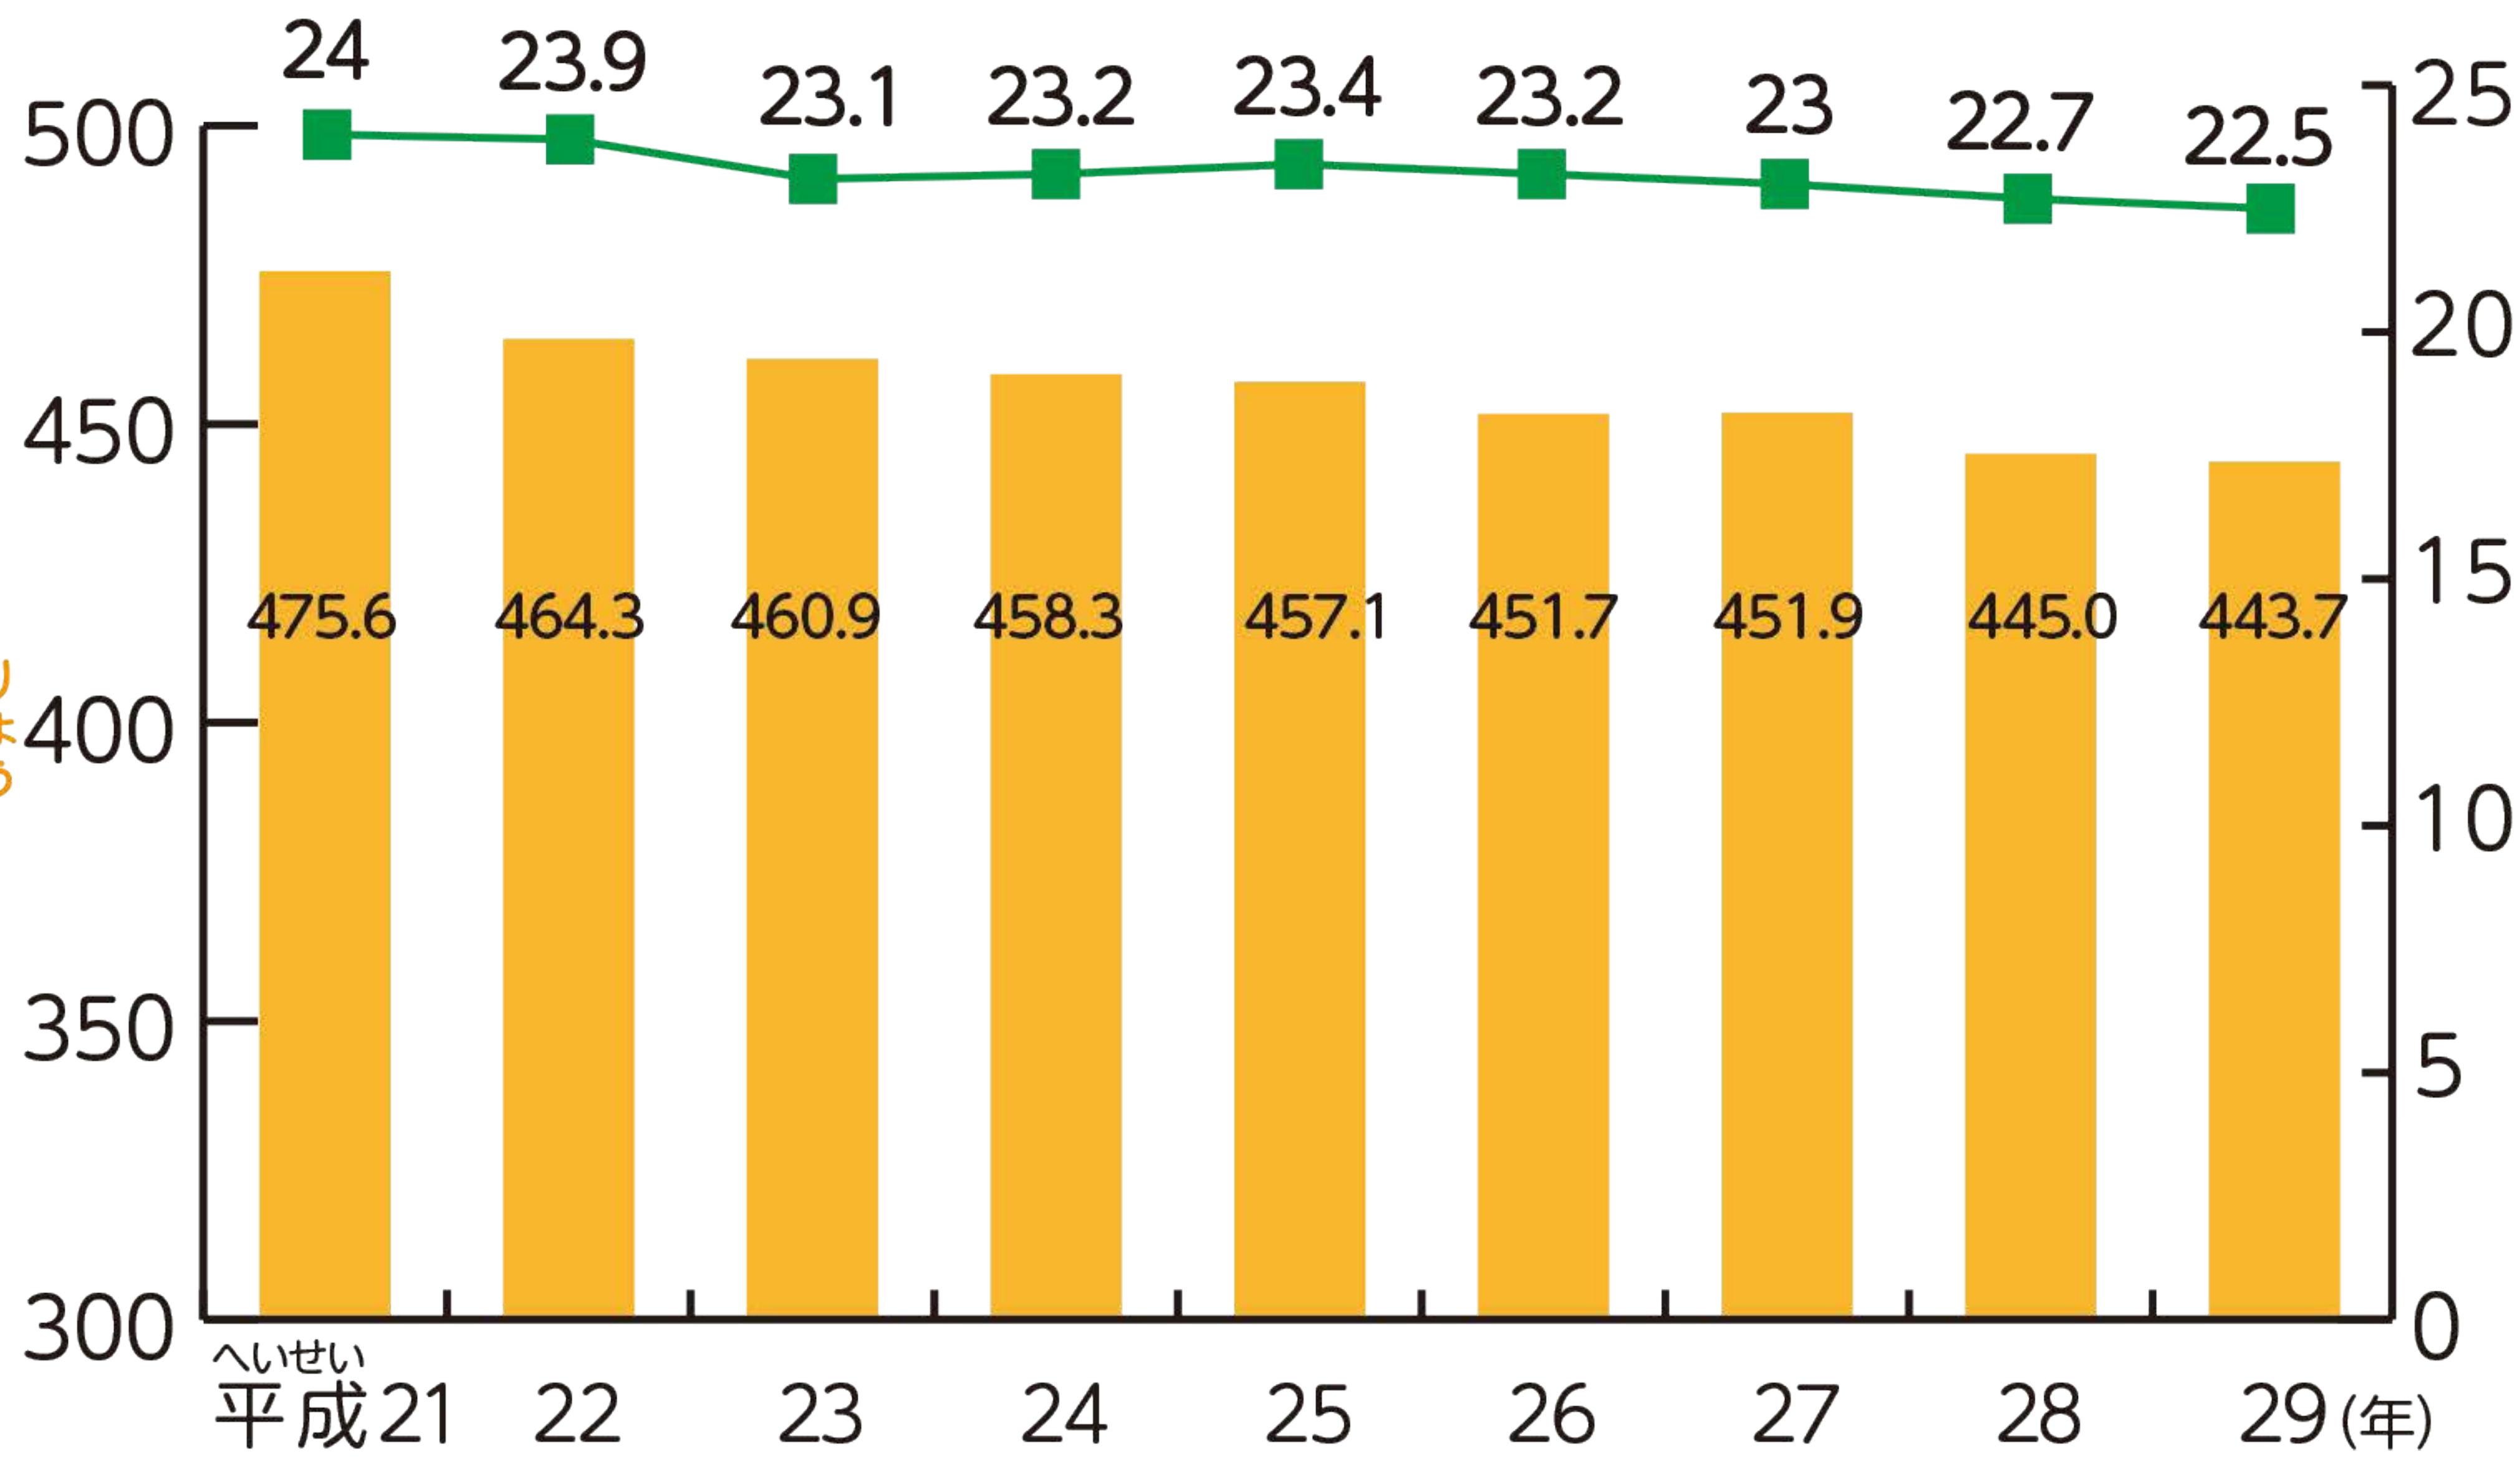

ごみそろうはい出量りやう(万トン)

リサイクルリつ (%)

平成21 22 23 24 25 26 27 28 29 (年)

12日 ものじいこの
エプロン 231'く3
アール プリントアウト
ものじいこの
プリント 理科
たいとうびく