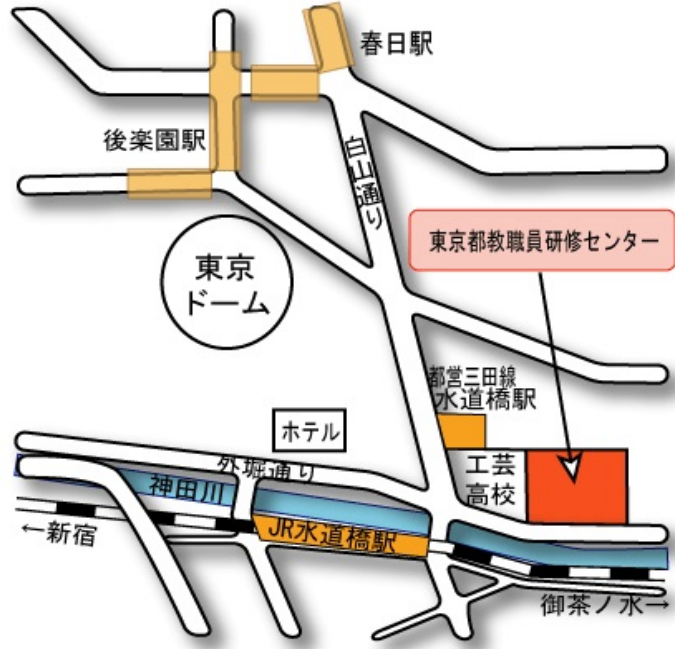

【東京都教職員研修センターまでの案内図】

別紙1

- JR総武線  
「水道橋」東口 徒歩 3分
- 都営三田線  
「水道橋」A1出口 徒歩 2分
- 東京メトロ丸ノ内線・南北線  
「後樂園」 徒歩 8分
- 都営三田線・大江戸線  
「春日」 徒歩 8分

東京都文京区本郷一丁目3番3号  
電話 03(5802)0201

●周辺地図

【教職員研修センター 施設案内図】

教科用図書選定審議会(第2回) 全体会会場:7階 703会議室