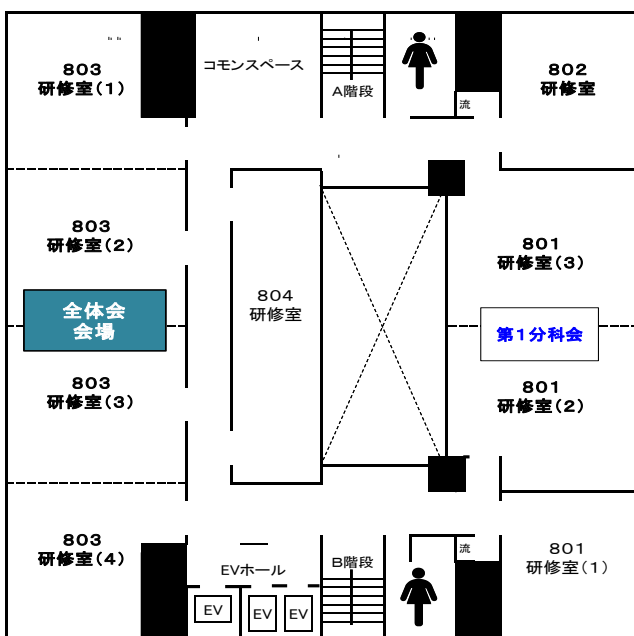

【東京都教職員研修センターまでの案内図】

- JR総武線
  「水道橋」東口 徒歩 3分
- 都営三田線
  「水道橋」A1出口 徒歩 2分
- 東京メトロ丸ノ内線・南北線
  「後樂園」 徒歩 8分
- 都営三田線・大江戸線
  「春日」 徒歩 8分

東京都文京区本郷一丁目3番3号
電話 03(5802)0201

●周辺地図

【教職員研修センター 施設案内図】

教科用図書選定審議会(第2回) 全体会会場:8階 803(2)(3)会議室

8F

7F