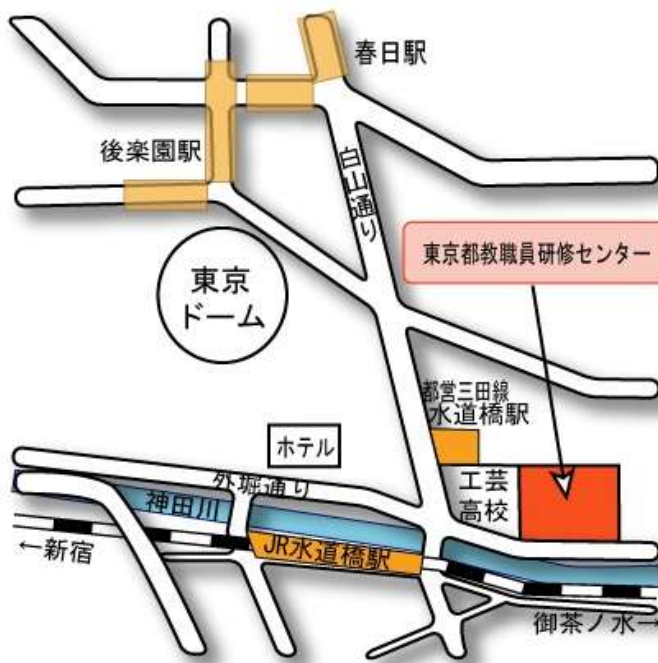

【東京都教職員研修センターまでの案内図】

- JR総武線
「水道橋」東口 徒歩 3分
- 都営三田線
「水道橋」A1出口 徒歩 2分
- 東京メトロ丸ノ内線・南北線
「後樂園」 徒歩 8分
- 都営三田線・大江戸線
「春日」 徒歩 8分

東京都文京区本郷一丁目3番3号
電話 03(5802)0201

●周辺地図

【教職員研修センター 施設案内図】

教科用図書選定審議会(第2回) 全体会会場:8階 803(2)(3)会議室