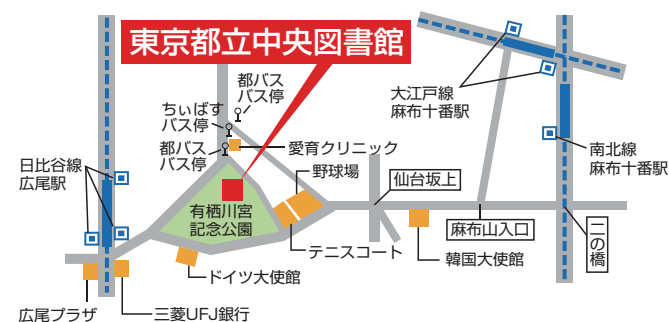

定員 各回100名程度(事前予約不要、先着順)

上映内容等の詳細は、都立図書館ホームページをご覧ください。

第1回 8月2日(金)

『夢追いかけて』(122分)

第2回 8月10日(土) 3本立て(計135分)

『プロジェクトX／挑戦者たち 料理人たち 炎の東京オリンピック』(43分)

『プロジェクトX／挑戦者たち 首都高速 東京五輪への空中作戦』(43分)

『古代のオリンピックとは？2500年前のアスリート』(49分)

第3回 8月23日(金)

『TOKYO1964／東京オリンピック開催に向かってvol.1』(129分)

第4回 8月25日(日)

『TOKYO1964／東京オリンピック開催に向かってvol.2』(123分)

アクセス・問合せ先

東京都立中央図書館

〒106-8575 東京都港区南麻布5-7-13(有栖川宮記念公園内)

電話 03-3442-8451(代表)

東京都立図書館ホームページ <https://www.library.metro.tokyo.jp/>

- ▶東京メトロ日比谷線「広尾駅」1番出口 徒歩8分
- ▶東京メトロ南北線・都営地下鉄大江戸線「麻布十番駅」 徒歩20分
- ▶都営バス 橋86系統「愛育クリニック前」 徒歩2分
- ▶港区コミュニティバス(ちいばす) 麻布西ルート97「愛育クリニック」 徒歩2分

アカウント名
@tm_library