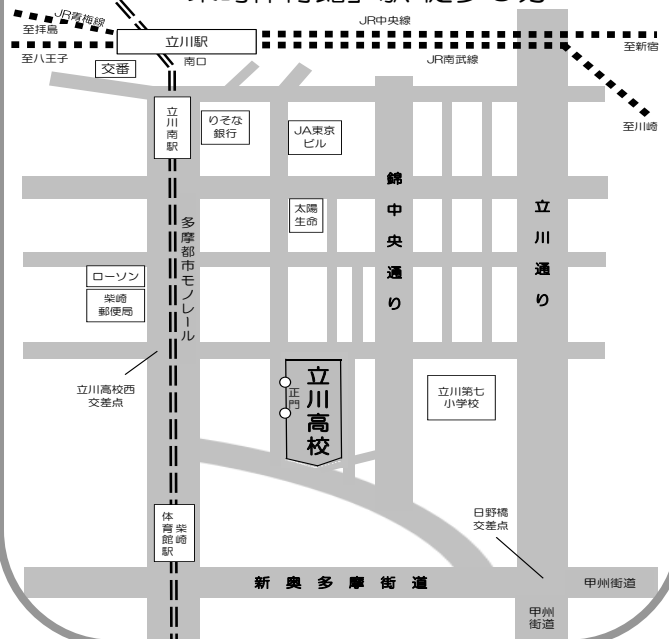

注：平成28年度入学者選抜の募集校は、平成27年10月の教育委員会で正式に決定されます。

〔都立晴海総合高校 会場〕

都営地下鉄大江戸線
東京メトロ有楽町線
「月島」駅 10番出口 徒歩5分

〔都立新宿高校 会場〕

JR「新宿」駅南口 徒歩5分
東京メトロ副都心線・丸ノ内線
「新宿三丁目」駅 E5出口 徒歩4分
※上履きを御持参ください。

〔都立立川高校 会場〕

JR「立川」駅南口 徒歩8分
多摩都市モノレール
「立川南」駅 徒歩6分
「柴崎体育館」駅 徒歩5分