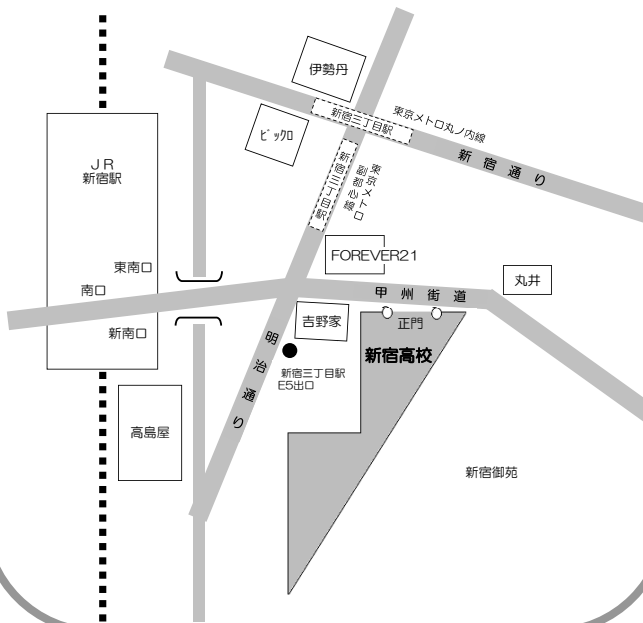

注：平成28年度入学者選抜の募集校は、平成27年10月の教育委員会で正式に決定されます。

〔都立晴海総合高校 会場〕

都営地下鉄大江戸線
東京メトロ有楽町線
「月島」駅 10番出口 徒歩5分

〔都立新宿高校 会場〕

JR「新宿」駅南口 徒歩5分
東京メトロ副都心線・丸ノ内線
「新宿三丁目」駅 E5出口 徒歩4分
※上履きを御持参ください。

〔都立立川高校 会場〕

JR「立川」駅南口 徒歩8分
多摩都市モノレール
「立川南」駅 徒歩6分
「柴崎体育館」駅 徒歩5分