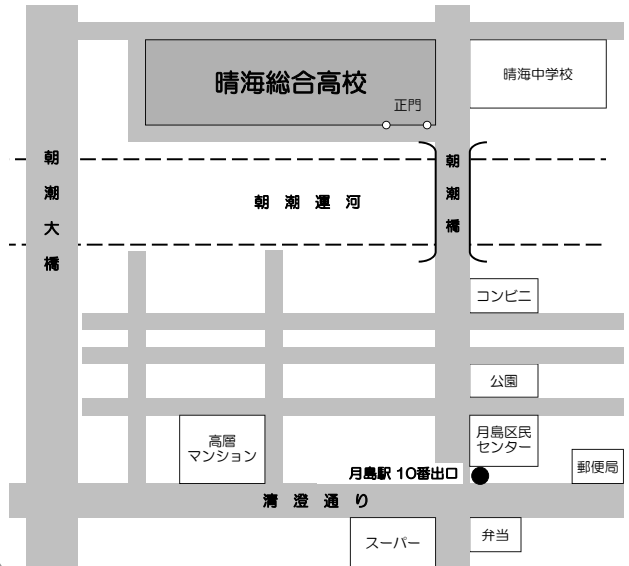

会場：都立杉並総合高等学校

問合せ：若林(都立杉並総合高等学校 校長) TEL 03-3303-1003
[5・6地区地域別学校説明会]

合同説明会の御案内

- 各学校の相談ブースで、先生と直接相談ができます。
- 入場無料・予約不要です。
- 各参加校のパンフレットの配布もしています。
- 参加校は午前10時から午後4時まで相談を行いますので、都合の良い時間に御来場ください。
- 毎年、午前中は混雑しますので、午後の御来場をお勧めします。
- お車での御来場は、御遠慮ください。

注：平成28年度入学者選抜の募集校は、平成27年10月の教育委員会で正式に決定されます。

〔都立晴海総合高校 会場〕

都営地下鉄大江戸線
東京メトロ有楽町線
「月島」駅 10番出口 徒歩5分

〔都立新宿高校 会場〕

JR「新宿」駅南口 徒歩5分
東京メトロ副都心線・丸ノ内線
「新宿三丁目」駅 E5出口 徒歩4分
※上履きを御持参ください。

〔都立立川高校 会場〕

JR「立川」駅南口 徒歩8分
多摩都市モノレール
「立川南」駅 徒歩6分
「柴崎体育館」駅 徒歩5分