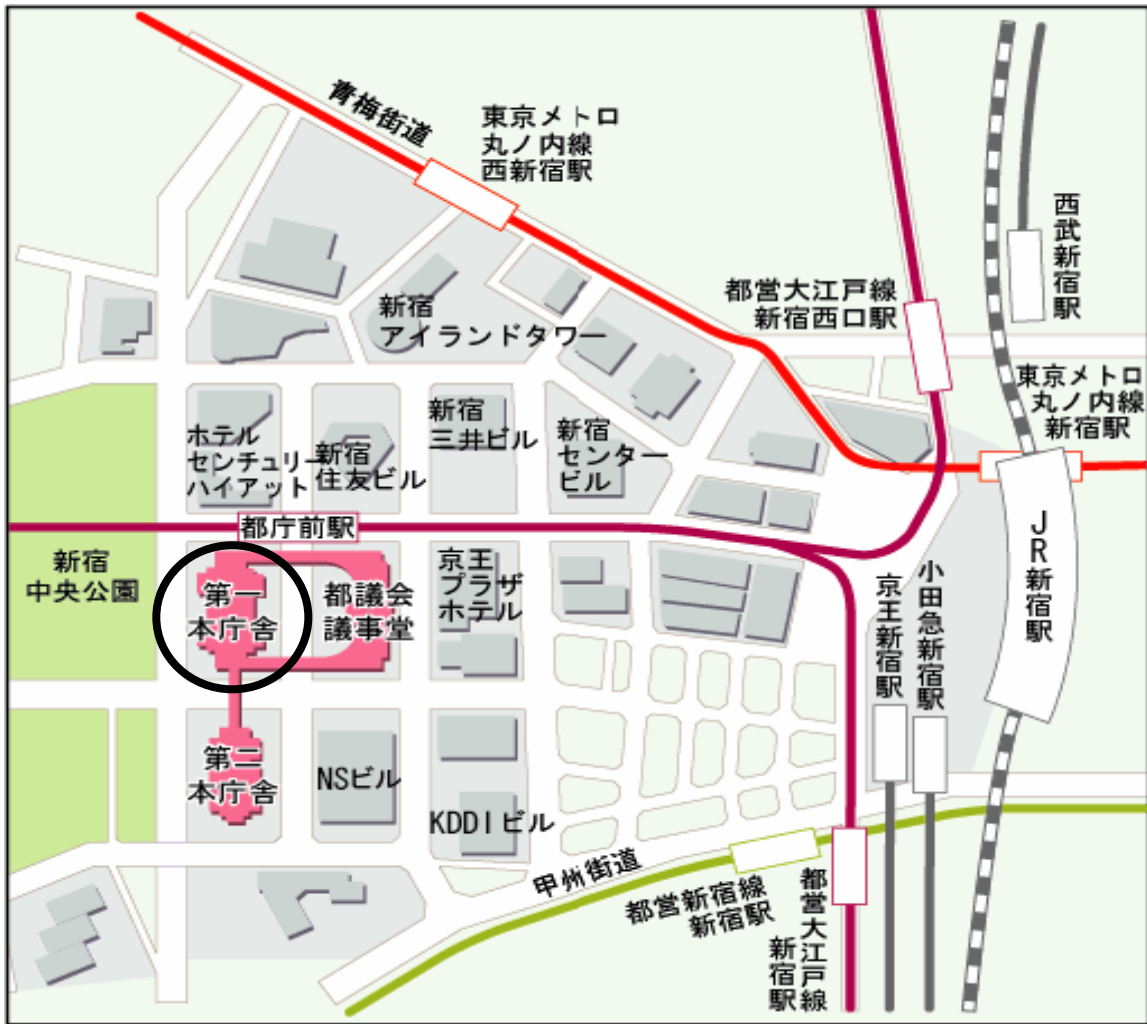

都庁第一本庁舎

「JR 新宿駅」(西口から徒歩約 10 分) 都営地下鉄大江戸線「都庁前駅」
新宿駅西口(地下バスのりば)から都営バス又は京王バス(都庁循環)
「都庁第一本庁舎」、「都庁第二本庁舎」、「都議会 議事堂」下車

< 問い合わせ先 >

東京都教育庁人事部選考課

電話 03(5320)6787