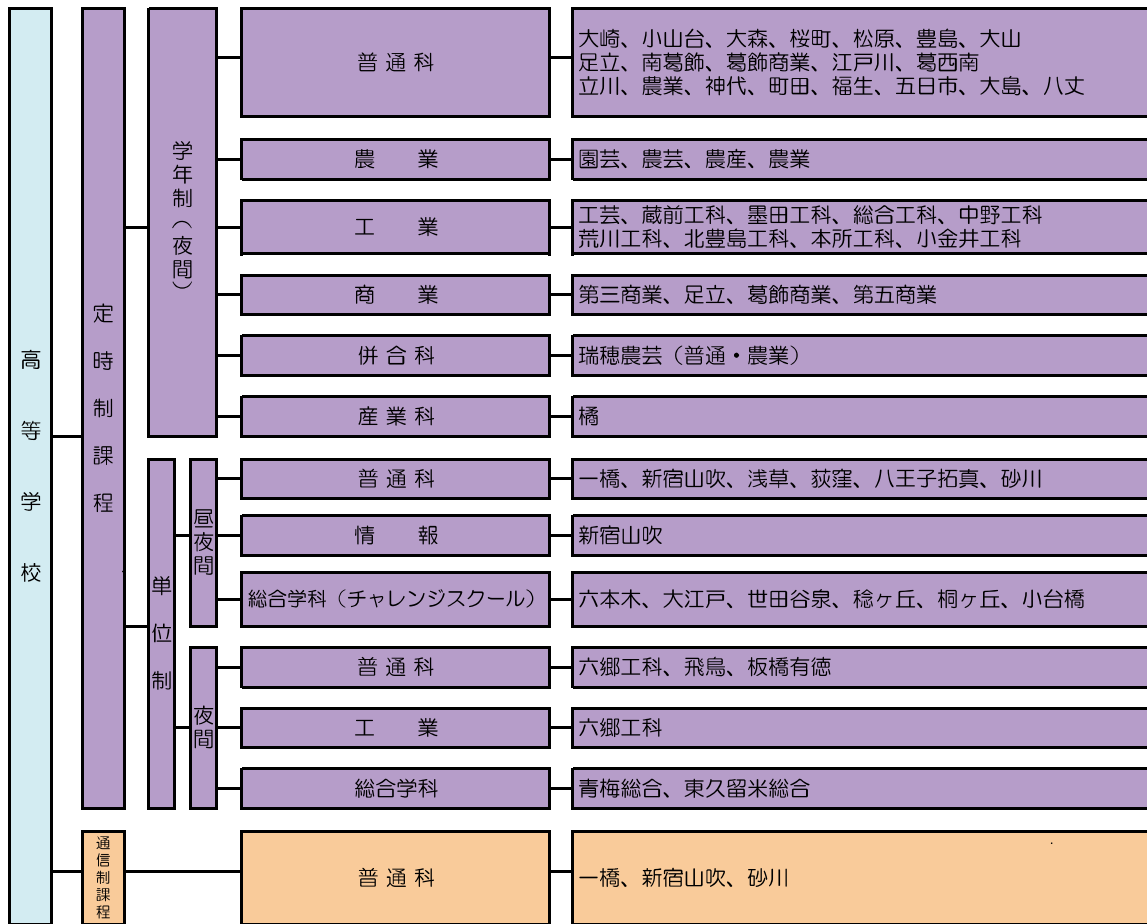

別掲 全日制学年制普通科高等学校

< 23区内にある学校 >
向丘、上野、日本橋、本所、東、深川、大崎、八潮、目黒、大森、田園調布、雪谷、桜町、千歳丘、
深沢、松原、広尾、鷺宮、武蔵丘、杉並、豊島、文京、竹台、板橋、大山、高島、井草、石神井、田柄、
練馬、光丘、青井、足立、足立新田、足立西、淵江、葛飾野、南葛飾、葛西南、小岩、篠崎、紅葉川

< 多摩地区にある学校 >
片倉、八王子北、富士森、松が谷、多摩、府中、府中西、府中東、昭和、拝島、神代、調布南、小川、成瀬、
野津田、山崎、小平、小平西、小平南、日野、南平、東村山西、福生、狛江、東大和、東大和南、清瀬、
久留米西、武蔵村山、永山、羽村、五日市、田無、保谷

< 島しょにある学校 >
大島、新島、神津、三宅、八丈、小笠原

【参考】