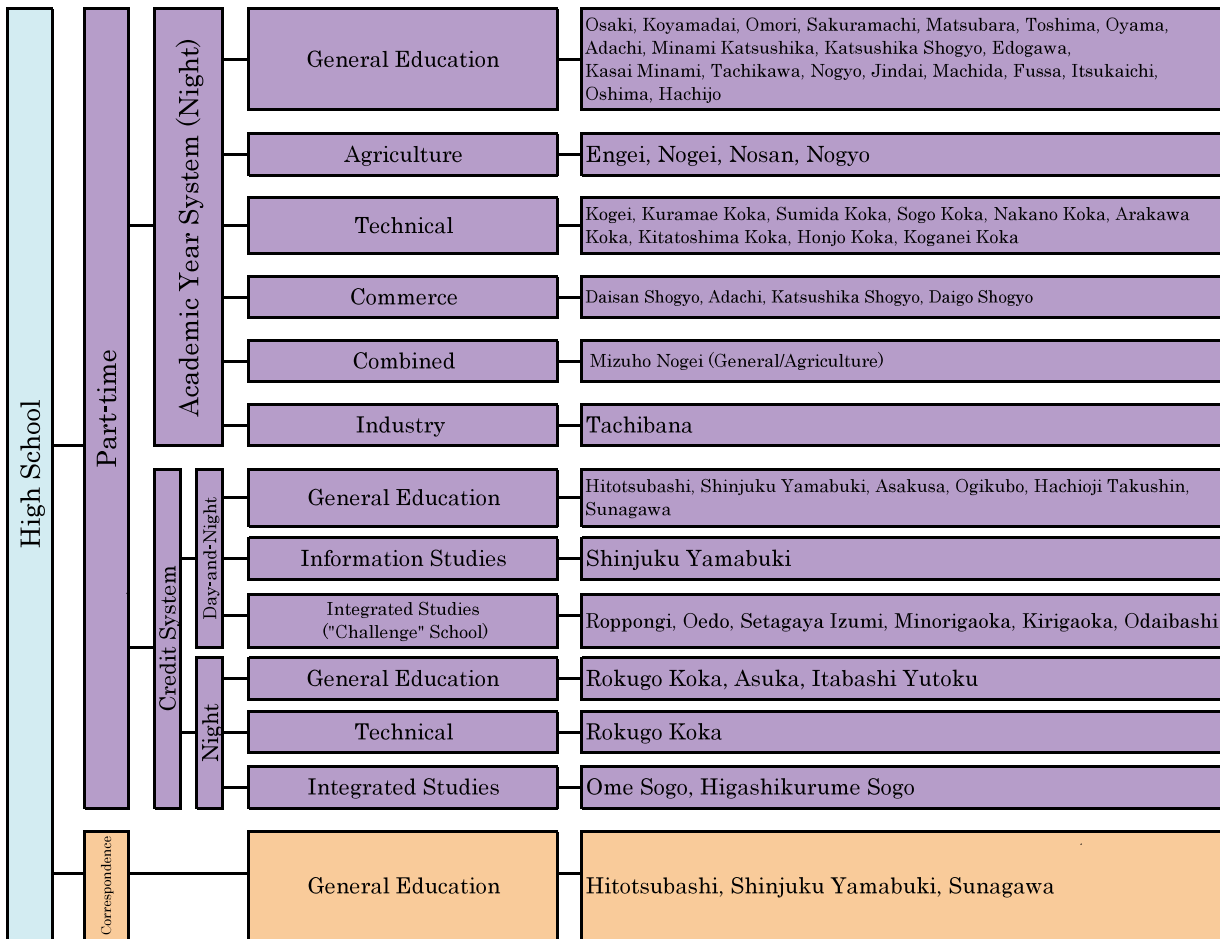

Separate listing – Full-time, academic year system, and general education high schools
<Schools in the 23 wards>
Mukogaoka, Ueno, Nihonbashi, Honjo, Higashi, Fukagawa, Osaki, Yashio, Meguro, Omori, Den-enchofu, Yukigaya, Sakuramachi, Chitosegaoka, Fukasawa, Matsubara, Hiroo, Saginomiya, Musashigaoka, Suginami, Toshima, Bunkyo, Takenodai, Itabashi, Oyama, Takashima, Igusa, Shakujii, Tagara, Nerima, HIKARIGAOKA, Aoi, Adachi, Adachi Shinden, Adachi Nishi, Fuchie, Katsushikano, Minami Katsushika, Kasai Minami, Koiwa, Shinozaki, Momijigawa

<Schools in the Tama District>
Katakura, Hachioji Kita, Fujimori, Matsugaya, Tama, Fuchu, Fuchu Nishi, Fuchu Higashi, Showa, Haijima, Jindai, Chofu Minami, Ogawa, Naruse, Nozuta, Yamasaki, Kodaira, Kodaira Nishi, Kodaira Minami, Hino, Minamidaira, Higashimurayama Nishi, Fussa, Komae, Higashiyamoto, Higashiyamoto Minami, Kiyose, Kurume Nishi, Musashimurayama, Nagayama, Hamura, Itsukaichi, Tanashi, Hoya

<Schools in the Tokyo Metropolitan Islands>
Oshima, Niijima, Kozu, Miyake, Hachijo, Ogasawara