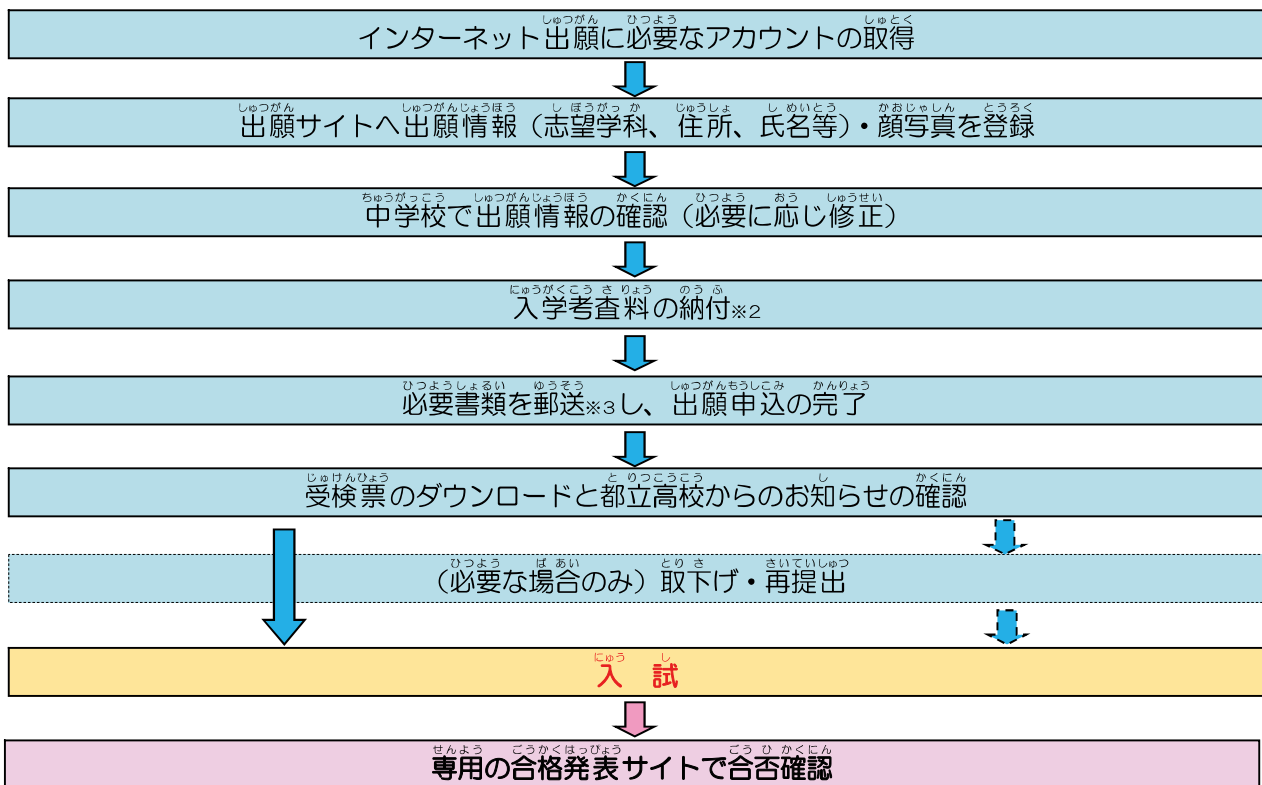

4 令和6年度都立高校入試（推薦、第一次募集・分割前期募集、海外帰国生徒対象入試）インターネット出願について

令和6年度都立高校入試（推薦、第一次募集・分割前期募集、海外帰国生徒対象入試）においては、インターネットを活用した出願（以下「インターネット出願」といいます。）を実施します。

出願手続きが、これまで以上に便利に行えるようになります！
また、合格発表についても専用サイトで確認できます。

手続きの流れ※1

- ※1 都外在住者・既卒者については手続きの流れが一部異なります。
- ※2 入学考査料の納付方法は、納付書の他、クレジットカード払いも対応しています。
- ※3 郵送により提出する書類は、中学校を通じて各都立高校に送付します（都外在住者・既卒者を除く）。