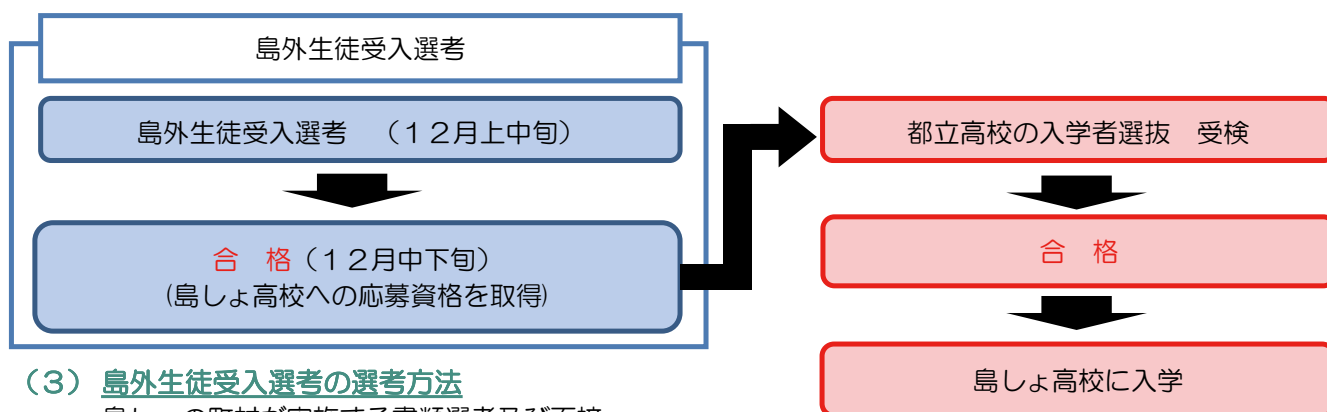

島外生徒受入選考を活用した 島しょの都立高校への進学について

島しょ以外の中学校から島しょの都立高校を受検するためには、次のいずれかの応募要件に該当することが必要です。

- ・島しょに保護者の1人以上とともに転居することが確実なこと。
- ・都内の中学生で、入学日までに島しょ在住の身元引受人になり得る6親等以内の親族と同居することが確実なこと。
- ・島しょの町村が独自に実施する島外生徒受入選考に合格していること。
(※ただし、大島海洋国際高校は、寄宿舍を有しており、島しょ以外の中学生が受検することが可能なため除く。)

(1) 島外生徒受入選考とは

高校ごとの入学者選抜（学力検査）に先立って島しょの町村が独自で実施する選考のことです。同選考に合格することで、島しょの都立高校への応募資格が得られます。

高校ごとの入学者選抜合格後は、ホームステイや学生寮で自立した生活をしながら都立高校に通うことができます。

(2) 島外生徒受入選考を活用した際の島しょの都立高校入学までの流れ

(3) 島外生徒受入選考の選考方法

島しょの町村が実施する書類選考及び面接