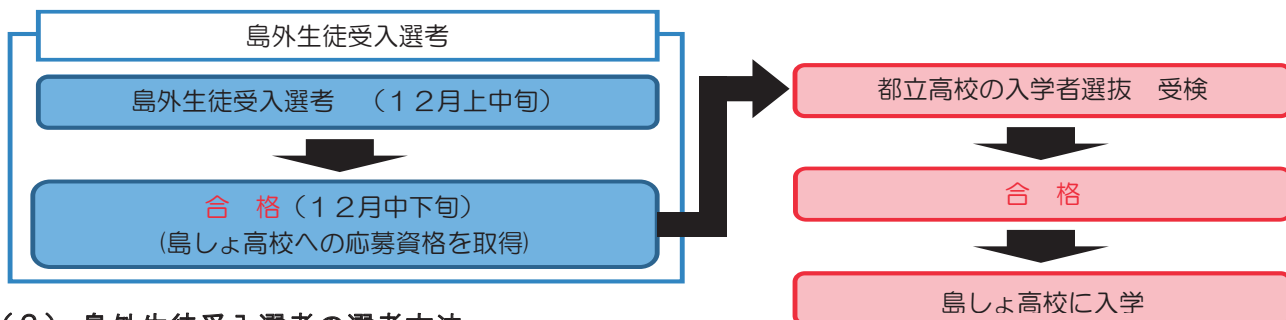

島外生徒受入選考を活用した 島しょの都立高等学校への進学について

島しょ以外の中学校から島しょの都立高校を受検するためには、次のいずれかの応募要件に該当することが必要です。

- ・島しょに保護者とともに転居することが確実なこと。
- ・都内の中学生で、入学日までに島しょ在住の身元引受人になり得る6親等以内の親族と同居することが確実なこと。
- ・島しょの町村が独自に実施する島外生徒受入選考に合格していること。
(※ただし、大島海洋国際高校は、寄宿舎を有しており、島しょ以外の中学生が受検することが可能なため除く。)

(1) 島外生徒受入選考とは

高校ごとの入学者選抜（学力検査）に先立って島しょの町村が独自で実施する選考のことです。同選考に合格することで、島しょの都立高校への応募資格が得られます。

高校ごとの入学者選抜合格後は、ホームステイや学生寮で自立した生活をしながら都立高校に通うことができます。

(2) 島外生徒受入選考を活用した際の島しょの都立高校入学までの流れ

(3) 島外生徒受入選考の選考方法

島しょの町村が実施する書類選考及び面接