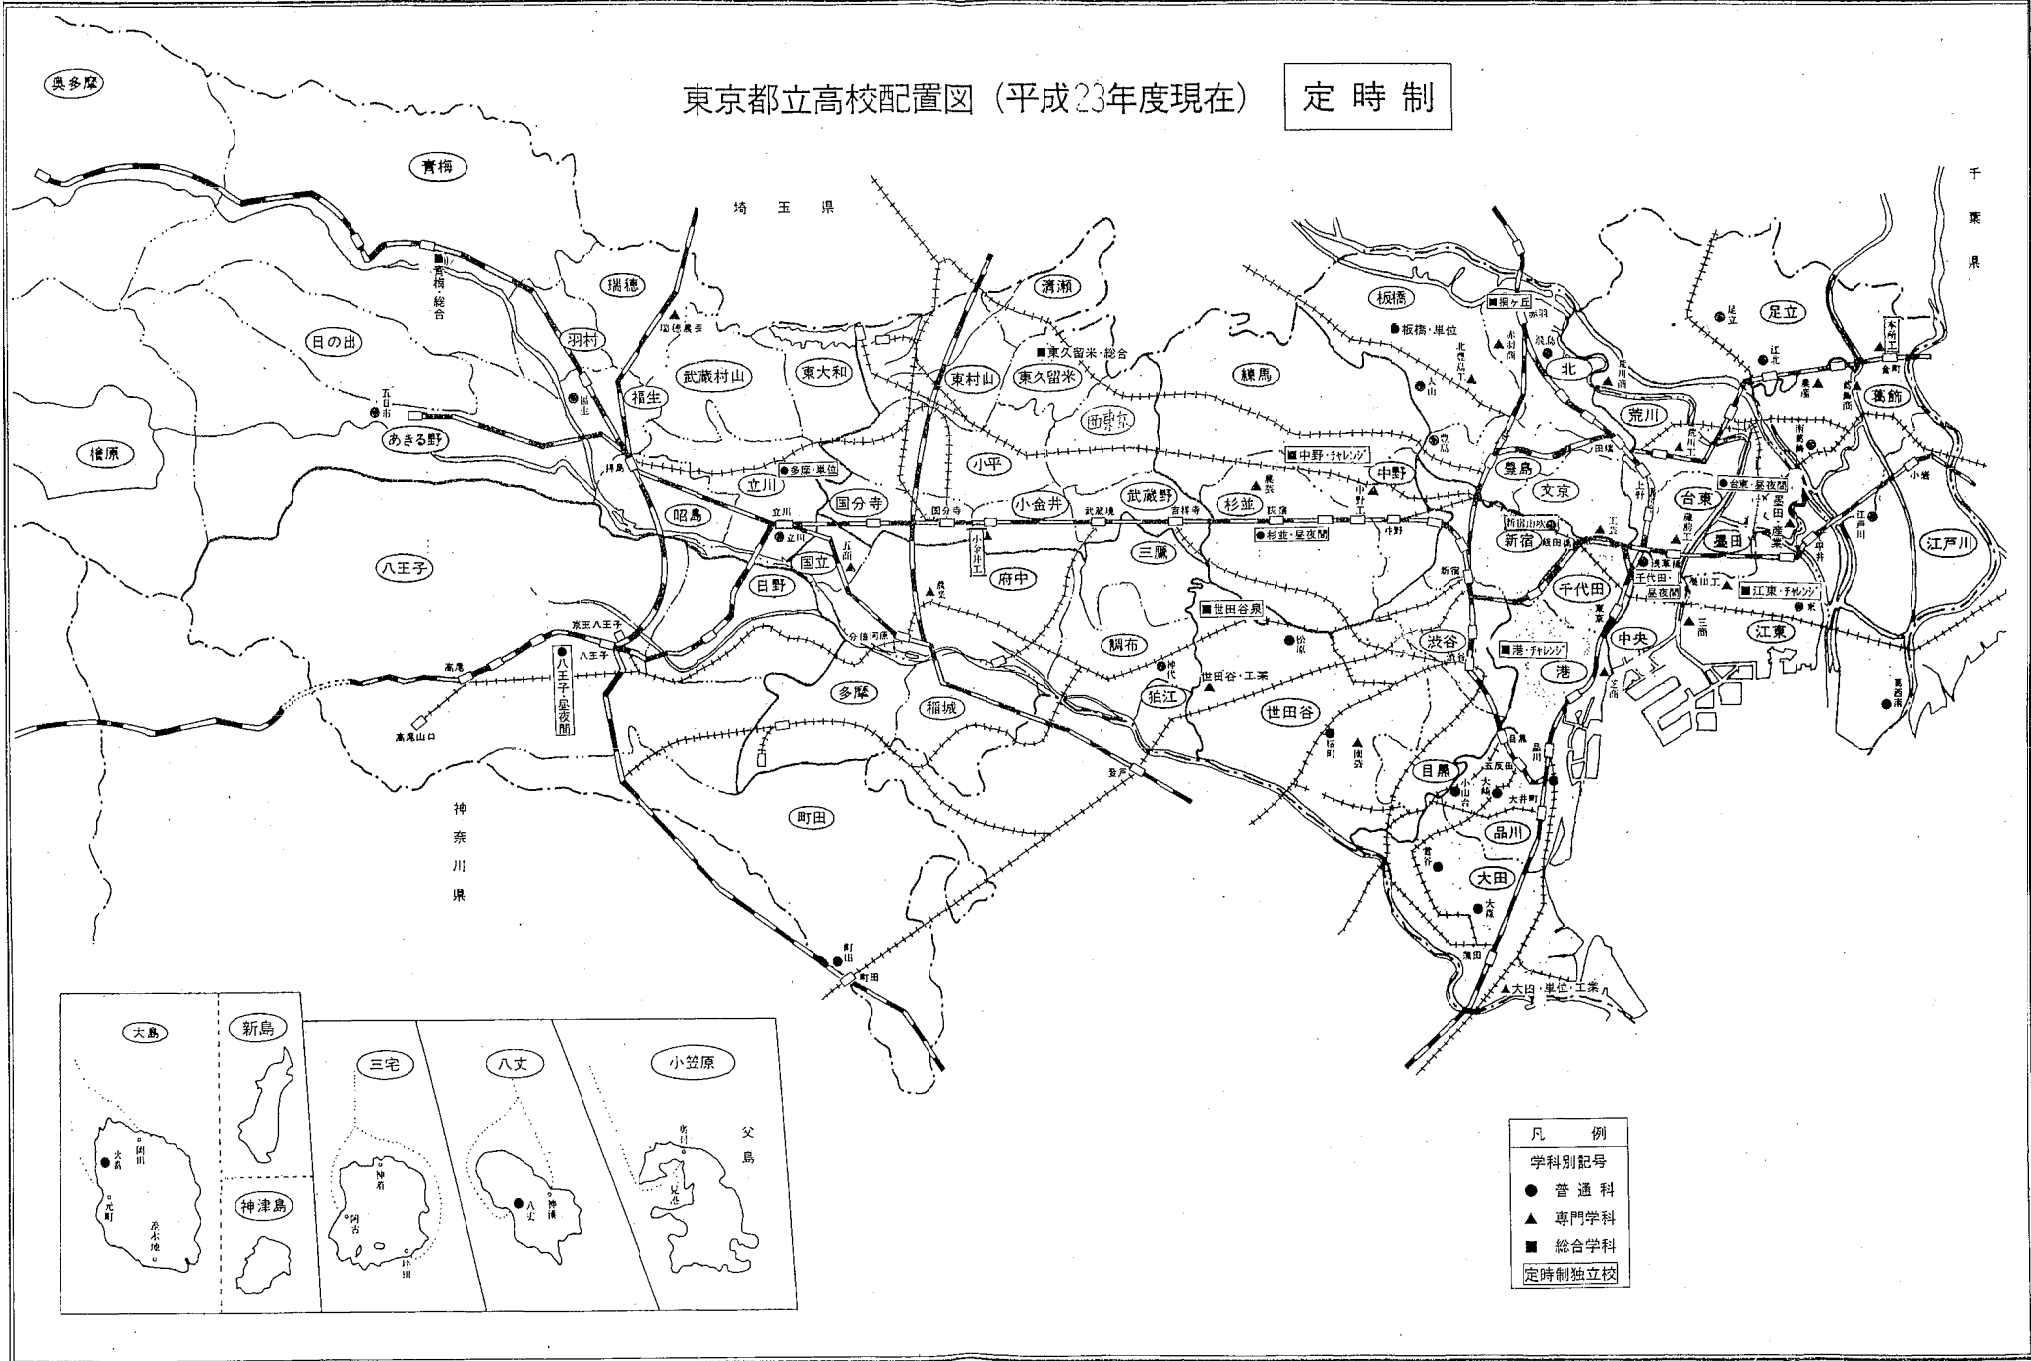

東京都立高校配置図 (平成23年度現在)

全日制

凡 例	
●	学科別記号 ● 普通科
▲	▲ 専門学科
■	■ 総合学科
□	□ 中高一貫教育校

東京都立高校配置図（平成23年度現在）

定時制

- 凡 例
- 学科別記号
  - 普通科
  - ▲ 専門学科
  - 総合学科
  - 定時制独立校