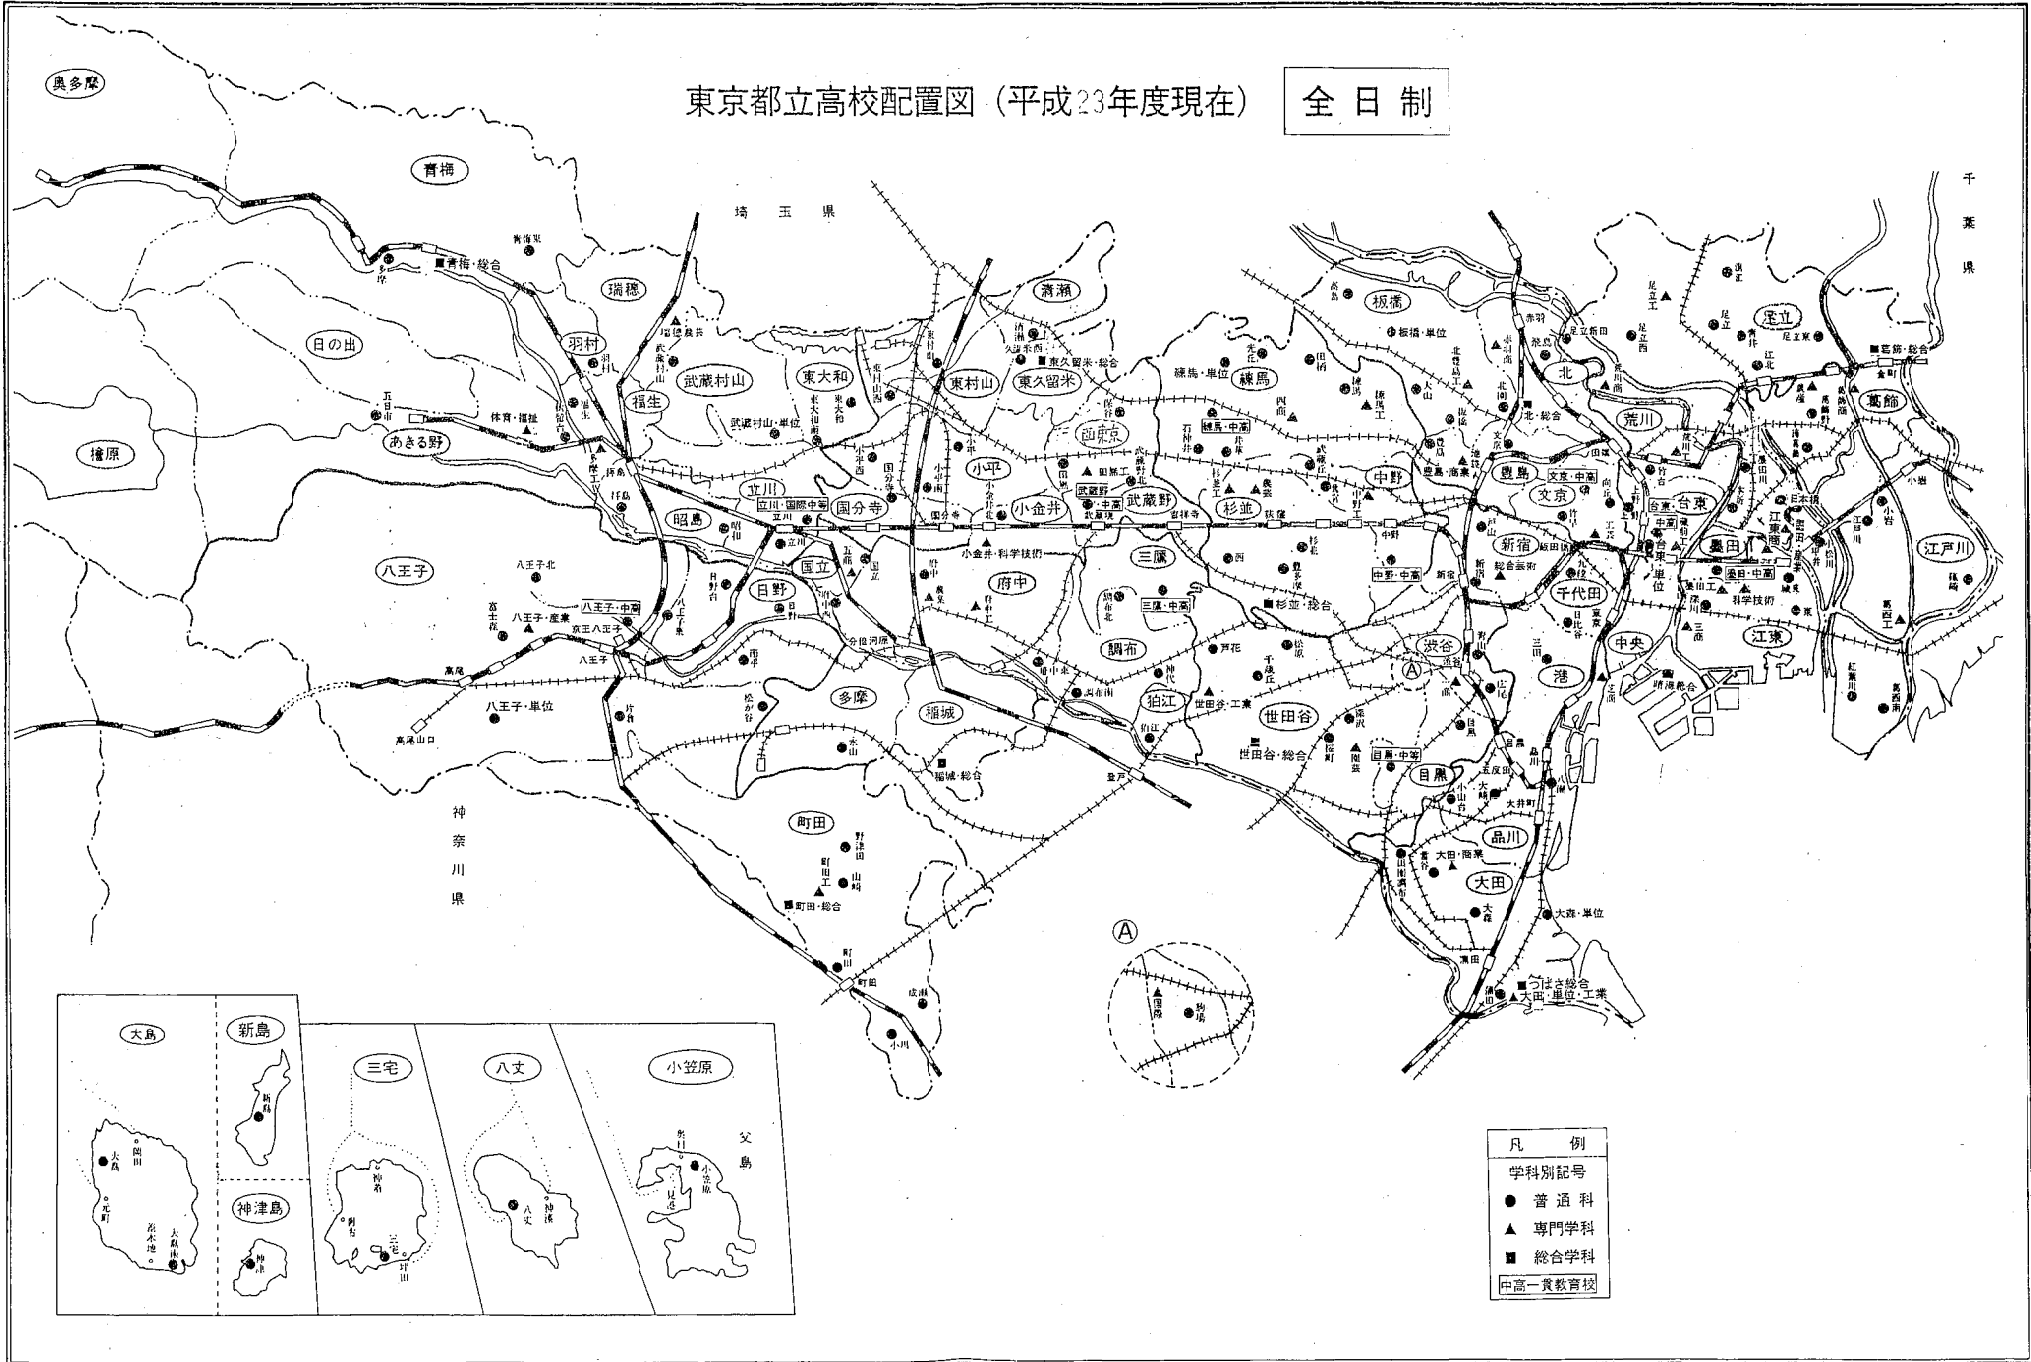

東京都立高校配置図 (平成23年度現在)

全日制

凡 例	
●	学科別記号 ● 普通科
▲	▲ 専門学科
■	■ 総合学科
□	□ 中高一貫教育校

東京都立高校配置図（平成23年度現在）

定時制

- 凡 例
- 学科別記号
  - 普通科
  - ▲ 専門学科
  - 総合学科
  - 定時制独立校