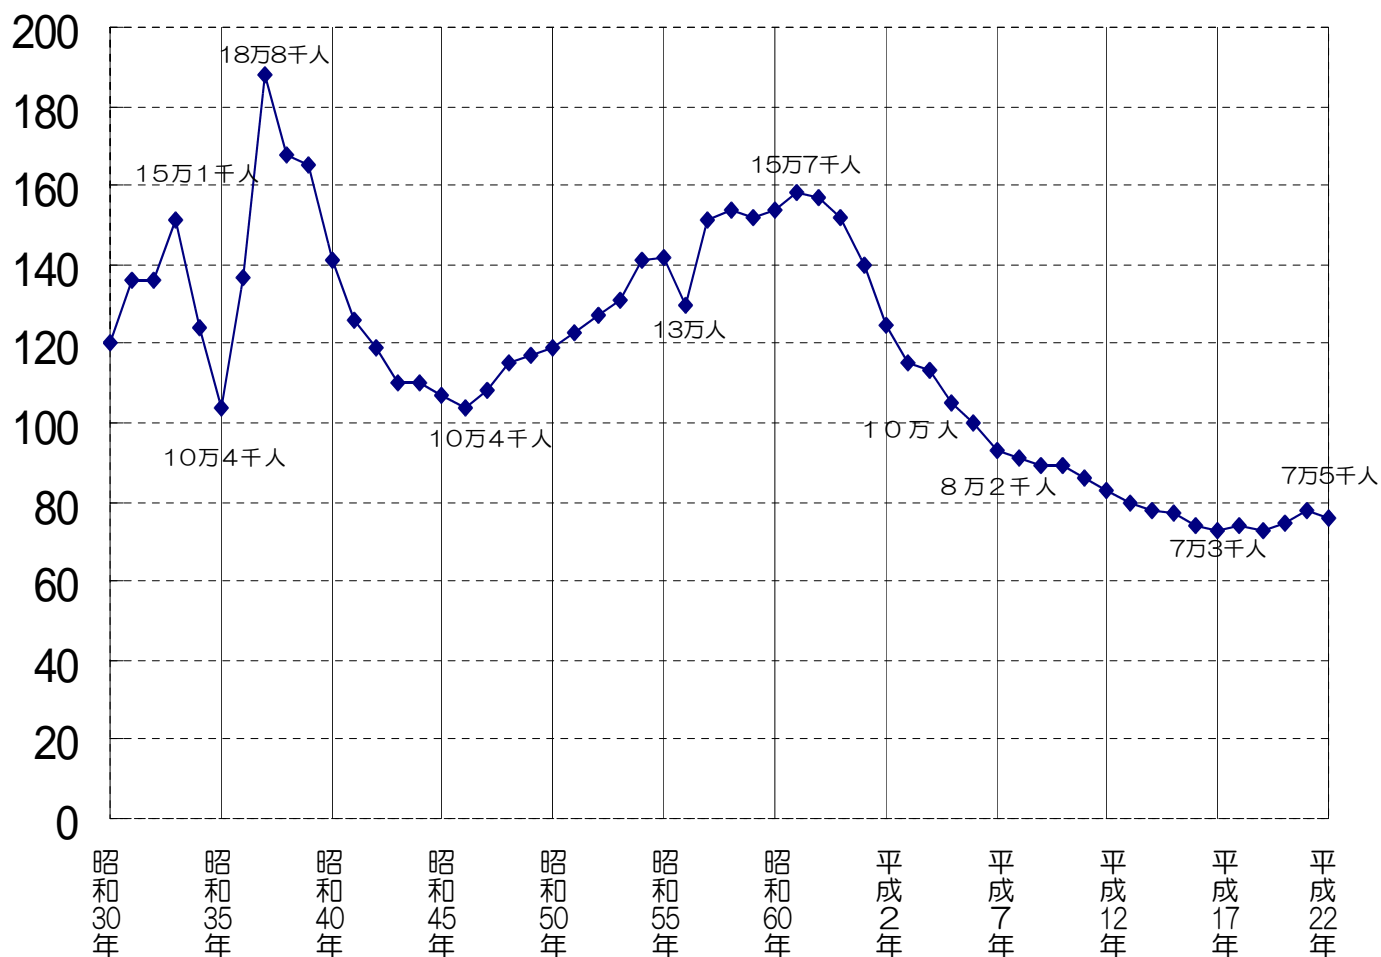

【参考図表 1】

都内公立中学校卒業生数の推移(昭和30年度～平成22年度)

- 資料出典
- 1 昭和30年度から平成13年度の数值は、「平成14年度公立学校統計調査報告書『公立学校卒業生(平成13年度)進路状況調査編』」による。
  - 2 平成14年度～22年度は「平成14年度教育人口等推計(教育庁)」による。